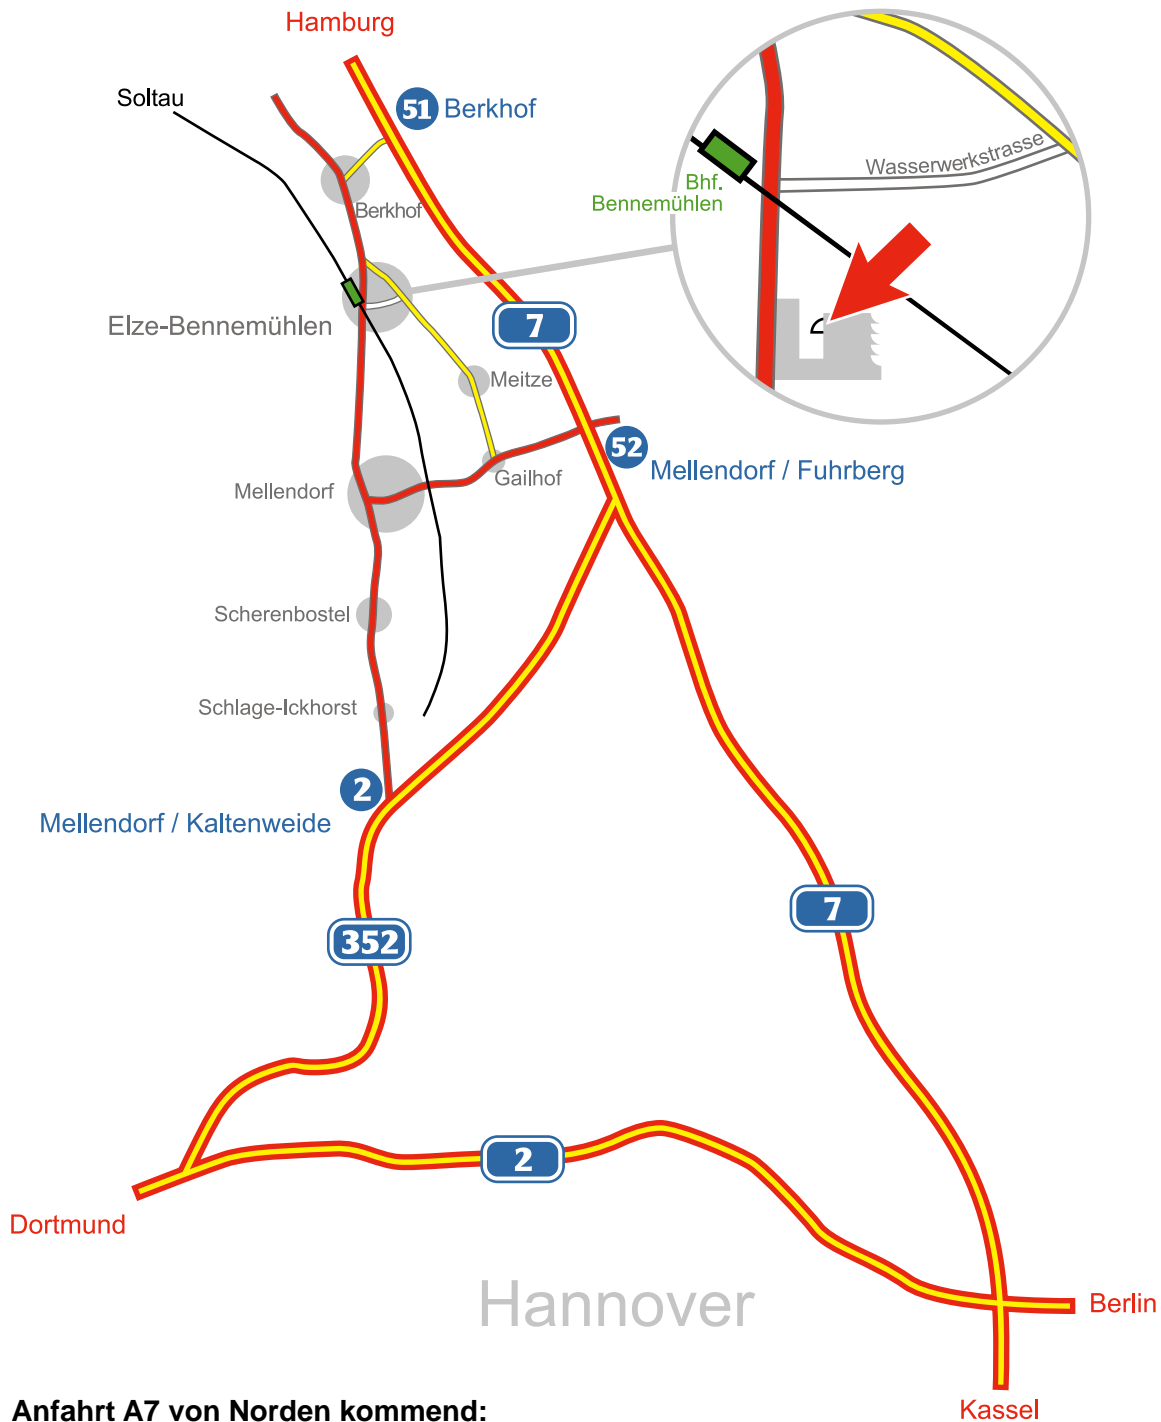

Bombeck-Bogentechnik

Anfahrt A7 von Norden kommend:

Ausfahrt 51 (Berkhof), Richtung Berkhof, in Berkhof links nach Elze-Bennemühlen
in Elze Einfahrt vor der Aral Tankstelle links

Anfahrt A7 von Süden kommend:

Ausfahrt 52 (Mellendorf/Fuhrberg), nach Gailhof, in Gailhof an Kreuzung rechts nach Meitze
Meitze durchfahren nach Elze, in Elze 1. Kreuzung links auf die Wasserwerkstrasse
an deren Ende links über die Bahnschranke, Einfahrt vor der Aral Tankstelle links

Anfahrt A2 / A352:

Ausfahrt 2 (Mellendorf/Kaltenweide), Richtung Walsrode
Schlage-Ickhorst, Scherenbostel und Mellendorf durchfahren nach Elze-Bennemühlen
in Elze Einfahrt nach der Aral Tankstelle rechts